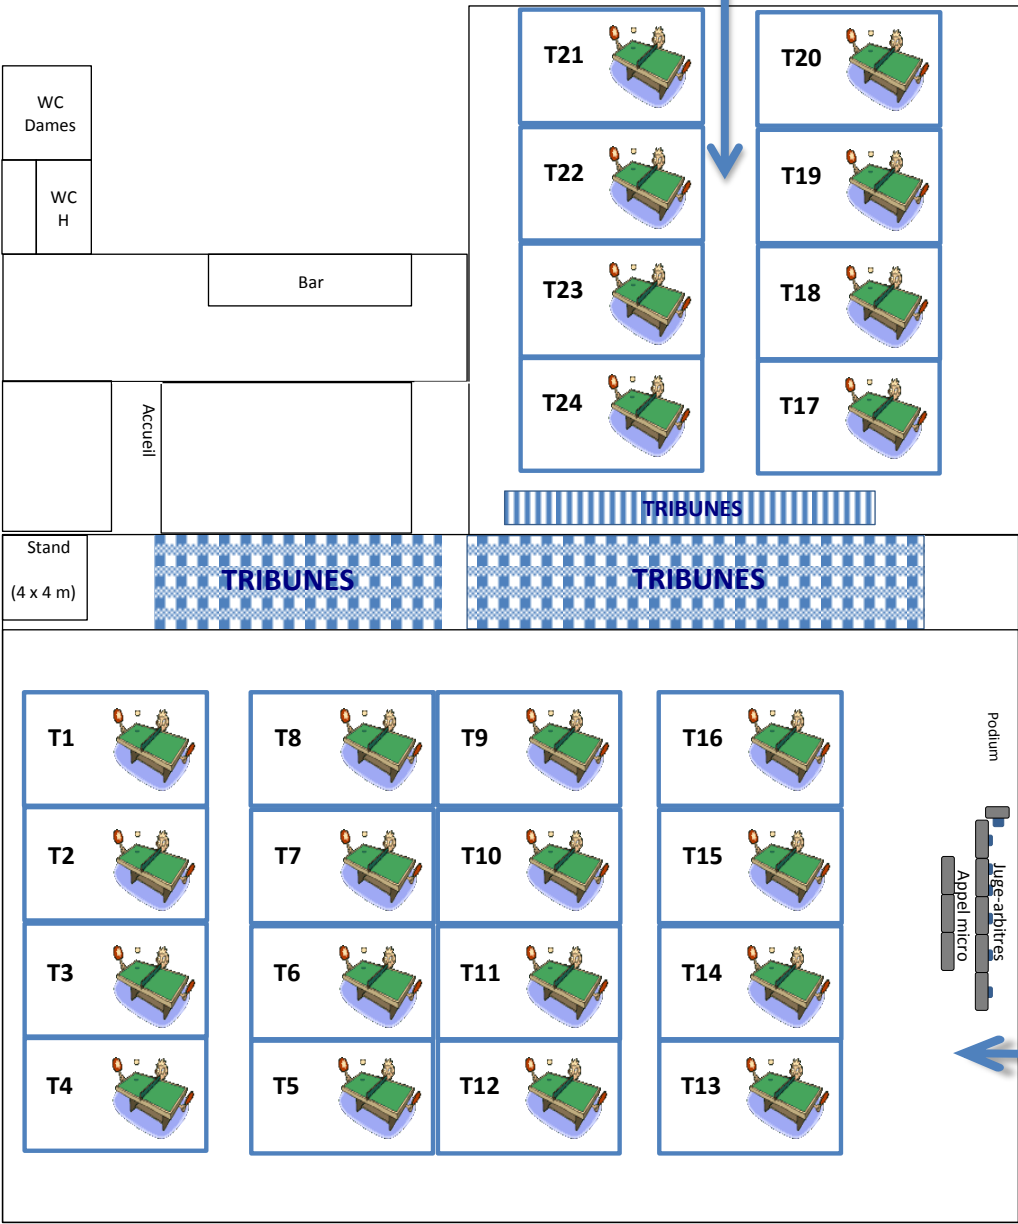

PMS du Complexe sportif : Finales Fédérales par Classement

**Salle spécifique :
T17 à T24**

**Petit Gymnase:
10 tables pour
l'échauffement.**

**Grand Gymnase:
T1 à T16**