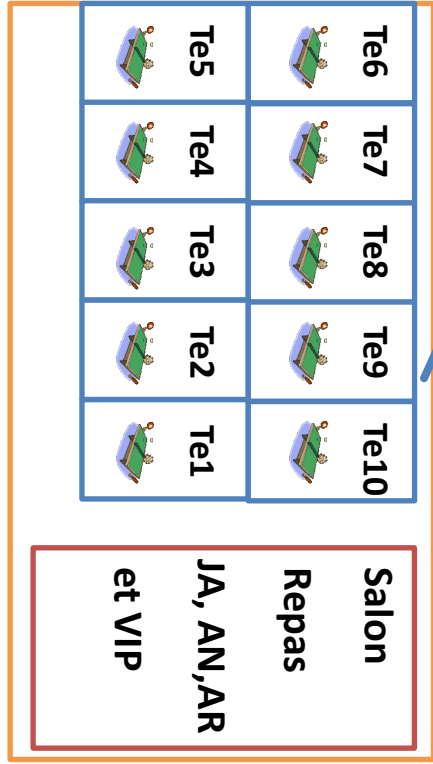

PMS du Complexe sportif : Finales Fédérales par Classement

**Salle spécifique :
T17 à T24**

**Petit Gymnase:
10 tables pour
l'échauffement.**

**Grand Gymnase:
T1 à T16**