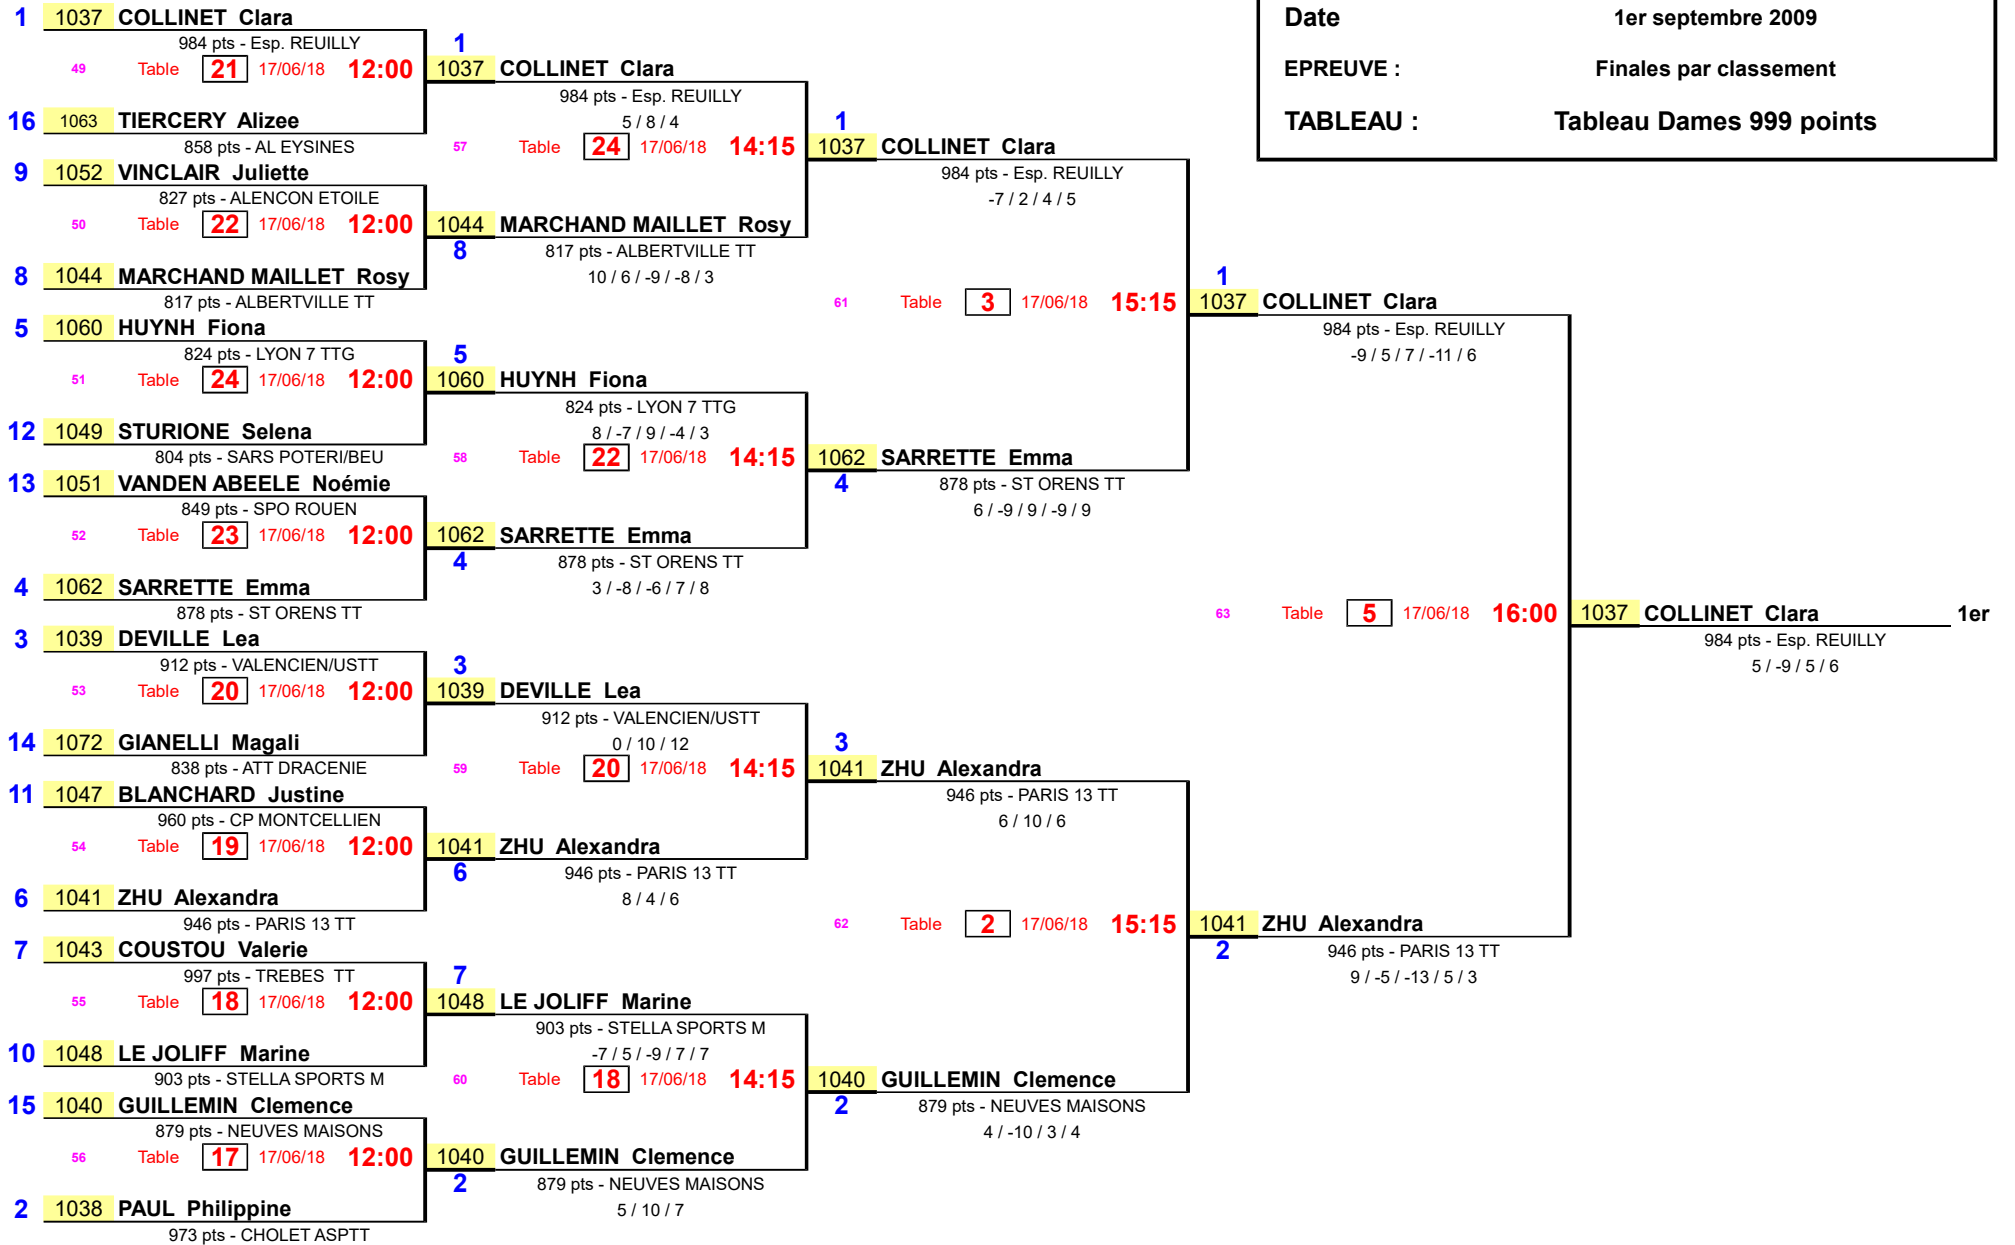

1/8 de Finale

1/4 de Finale

1/2 Finale

Finale

Date 1er septembre 2009
 EPREUVE : Finales par classement
 TABLEAU : Tableau Dames 999 points